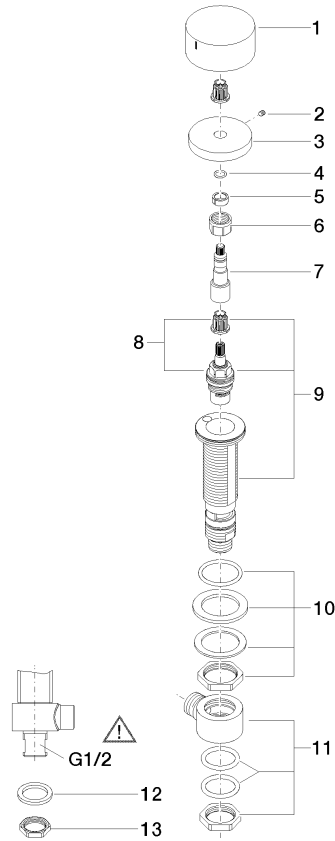

Deck valve anti-clockwise closing hot - Matte Black

CL.1

20 000 741

- hole diameter 32 mm
- handle Ø 60mm
- without rosette
- with hot marking

Fits: CL.1, CYO

	Matte Black	20 000 741-33
	Chrome	20 000 741-00
	Brushed Platinum	20 000 741-06
	Dark Chrome	20 000 741-19
	Brushed Durabronze (23kt Gold)	20 000 741-28
	Brushed Champagne (22kt Gold)	20 000 741-46
	Champagne (22kt Gold)	20 000 741-47
	Brushed Dark Platinum	20 000 741-99

20 000 741

mm [inches]

Flow rate chart

Certificates

IAPMO\_4976 (5). WRAS\_2103001. LGA\_28688.

20 000 741

Parts for other finishes can be found here: [Chrome](#)

Spare parts list

No.	Item Number	Name	Quantity used	Delivery time
1	09 20 74 006-33	handle ( hot )	1	30
2	90 31 11 007 00 90	pin	1	2
3	09 27 74 003-33	rosette	1	30
4	90 14 10 060 00 90	seal	1	2
5	90 14 15 020 03 90	ring	1	2
6	90 23 30 023 00 90	nut	1	2
7	09 29 06 107-00	spindle	1	10
8	90 90 03 132 00 90	top	1	2
9	04 17 11 058 32 90	side panel	1	2
10	04 23 10 032 78 90	fixing set	1	2
11	04 17 11 023 10 90	distributor	1	2
12	09 30 11 059 90	disc	1	2
13	09 23 10 012 90	nut	1	2